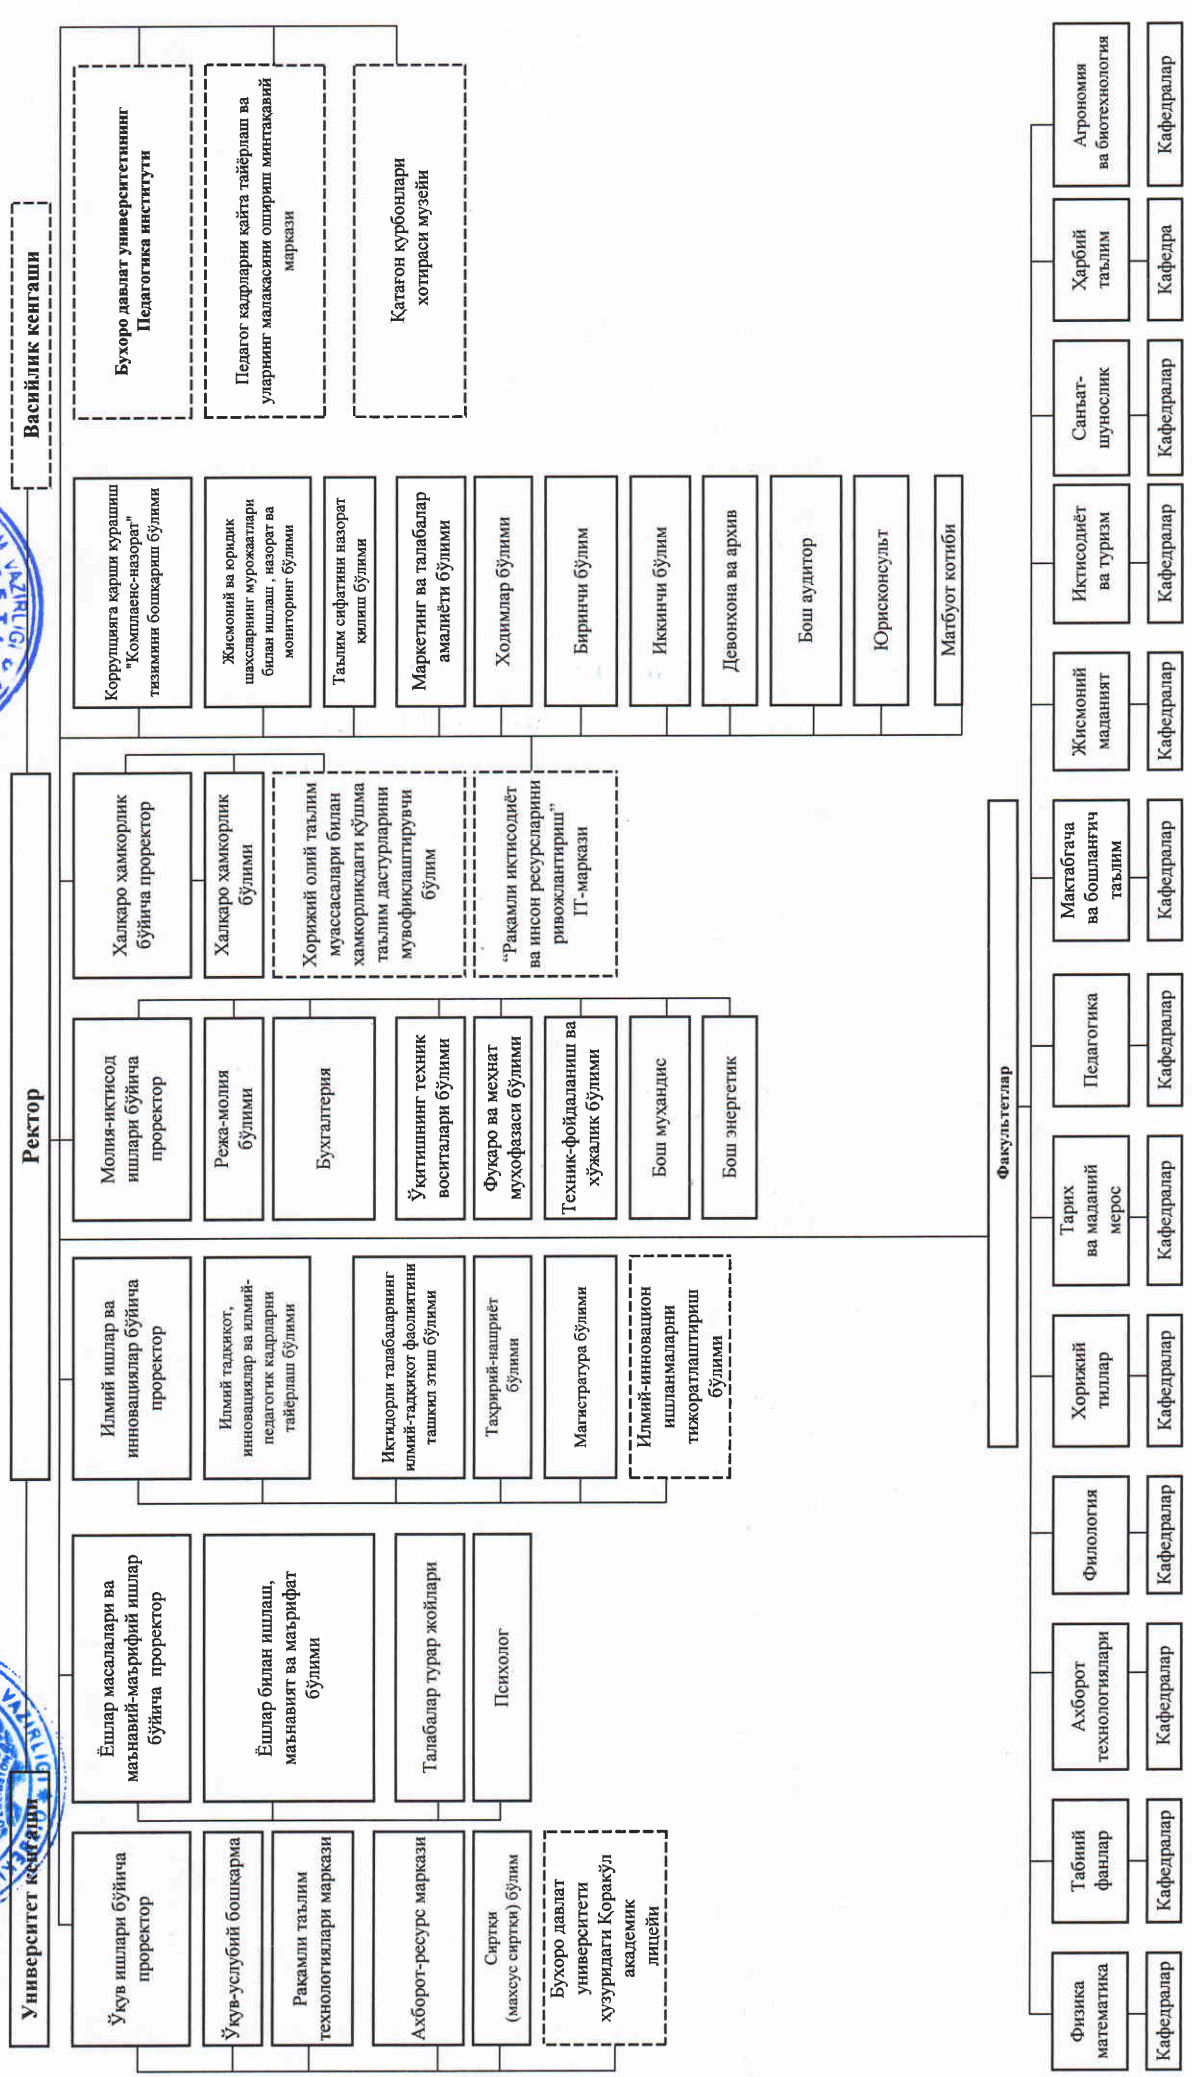

Бухоро давлат университетининг ташкилий ТУЗИЛМАСИ

Изоҳ: Университет (факультетлар, кафедралар ва бошқа тарқабий бўлимлар) ҳодимларининг чекланган умумий сон илмий таълим муассасалари учун белгиланган нормативларга мувофиқ аниқланади